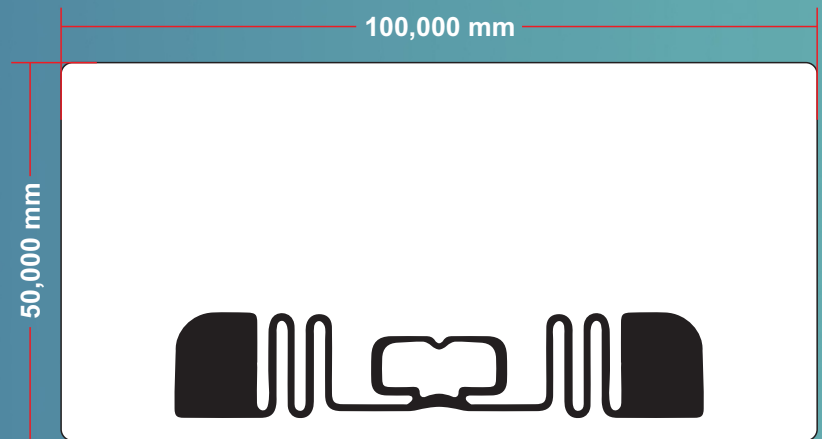

Etiqueta adesiva HCA-M73010050-PET

Dimensões da etiqueta

Largura: 100mm
Altura: 50mm
Substrato frontal: Filme PET(Polietileno)
Gap: 5,56mm
Liner: 5mm
Diamêtro do tubete: 3" (76mm)
Quantidade por rolo: 1.000pçs

Especificação do chip

Protocolo: EPC Gen2 Class1 ISO 18000 6C
Chip: Impinj M730
Frequência: Global (860 - 960 mhz)
Memória EPC: 128 bits
Kill/Access: 32 bits
Tamanho da antena: 70x14mm

Áreas de aplicação