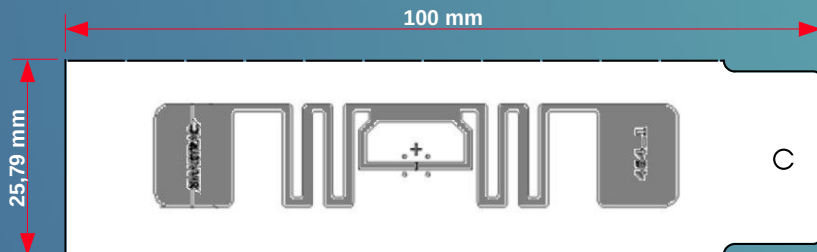

Etiqueta Costurável HCC-R610025

HACO RFID